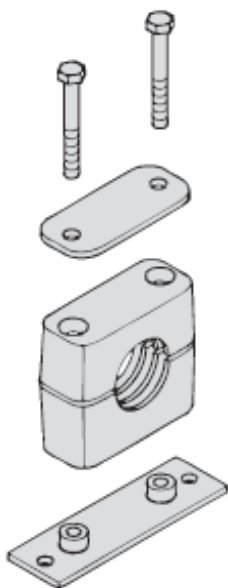

Přichytka s dvěma šrouby, bez krycí desky

Název	Průměr trubky	Objednací číslo
Přichytka SPV 106, PP-IS/LI	6	612201
Přichytka SPV 108, PP-IS/LI	8	612202
Přichytka SPV 110, PP-IS/LI	10	612203
Přichytka SPV 112, PP-IS/LI	12	612204
Přichytka SPV 215, PP-IS/LI	15	612205
Přichytka SPV 216, PP-IS/LI	16	612206
Přichytka SPV 320, PP-IS/LI	20	612207

S jedním šroubem, bez krycí desky