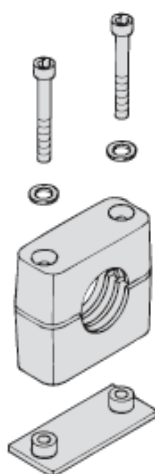

## Kotevní materiál Přichytka trubek s přivařovací podložkou - jednoduché

Zapsán do obchodního rejstříku u Krajského soudu v Ústí nad Labem v oddíle C, č. vložky 274

S jedním šroubem, bez krycí desky

S dvěma šrouby, bez krycí desky

S jedním šroubem, s krycí deskou

S dvěma šrouby, s krycí deskou

**Přichytka s jedním šroubem, bez krycí desky**

Název	Průměr trubky	Objednací číslo
Přichytka SP 006, PP-IS/LI	6	<b>611101</b>
Přichytka SP 008, PP-IS/LI	8	<b>611102</b>
Přichytka SP 010, PP-IS/LI	10	<b>611103</b>
Přichytka SP 012, PP-IS/LI	12	<b>611104</b>

**Přichytka s dvěma šrouby, bez krycí desky**

Název	Průměr trubky	Objednací číslo
Přichytka SP 106, PP-IS/LI	6	<b>611201</b>
Přichytka SP 108, PP-IS/LI	8	<b>611202</b>
Přichytka SP 110, PP-IS/LI	10	<b>611203</b>
Přichytka SP 112, PP-IS/LI	12	<b>611204</b>
Přichytka SP 215, PP-IS/LI	15	<b>611205</b>
Přichytka SP 216, PP-IS/LI	16	<b>611206</b>
Přichytka SP 320, PP-IS/LI	20	<b>611207</b>
Přichytka SP 325, PP-IS/LI	25	<b>611208</b>
Přichytka SP 430, PP-IS/LI	30	<b>611209</b>
Přichytka SP 538, PP-IS/LI	38	<b>611210</b>

**Přichytka s dvěma šrouby, s krycí deskou**

Název	Průměr trubky	Objednací číslo
Přichytka SP 106, PP-DP-AS	6	<b>611401</b>
Přichytka SP 108, PP-DP-AS	8	<b>611402</b>
Přichytka SP 110, PP-DP-AS	10	<b>611403</b>
Přichytka SP 112, PP-DP-AS	12	<b>611404</b>
Přichytka SP 215, PP-DP-AS	15	<b>611405</b>
Přichytka SP 216, PP-DP-AS	16	<b>611406</b>
Přichytka SP 320, PP-DP-AS	20	<b>611407</b>
Přichytka SP 325, PP-DP-AS	25	<b>611408</b>
Přichytka SP 430, PP-DP-AS	30	<b>611409</b>
Přichytka SP 538, PP-DP-AS	38	<b>611410</b>