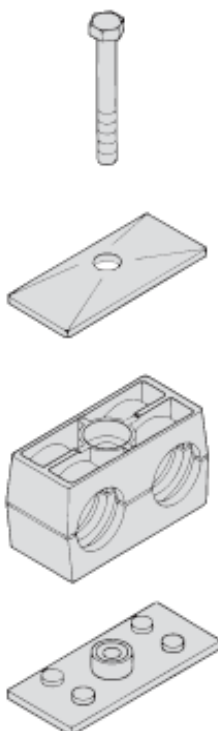

HENNLICH

Kotevní materiál Přichytka s přivařovací podl. - dvojité Přichytka trubek s gumovou vložkou

Zapsán do obchodního rejstříku u Krajského soudu v Ústí nad Labem v oddíle C, č. vložky 274

Dvojitě s krycí deskou