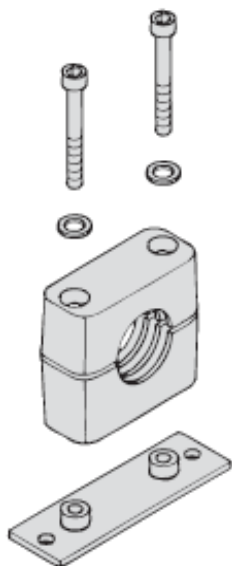

HENNLICH

Kotevní materiál Přichytka trubek s přišroubovací podložkou - jednoduché

Zapsán do obchodního rejstříku u Krajského soudu v Ústí nad Labem v oddíle C, č. vložky 274

S jedním šroubem, bez krycí desky