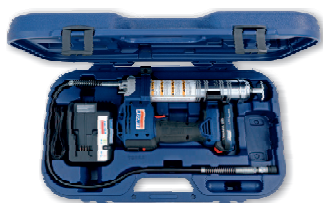

Sada Power-Luber 20 V Li-Ion, obj.č. 33126